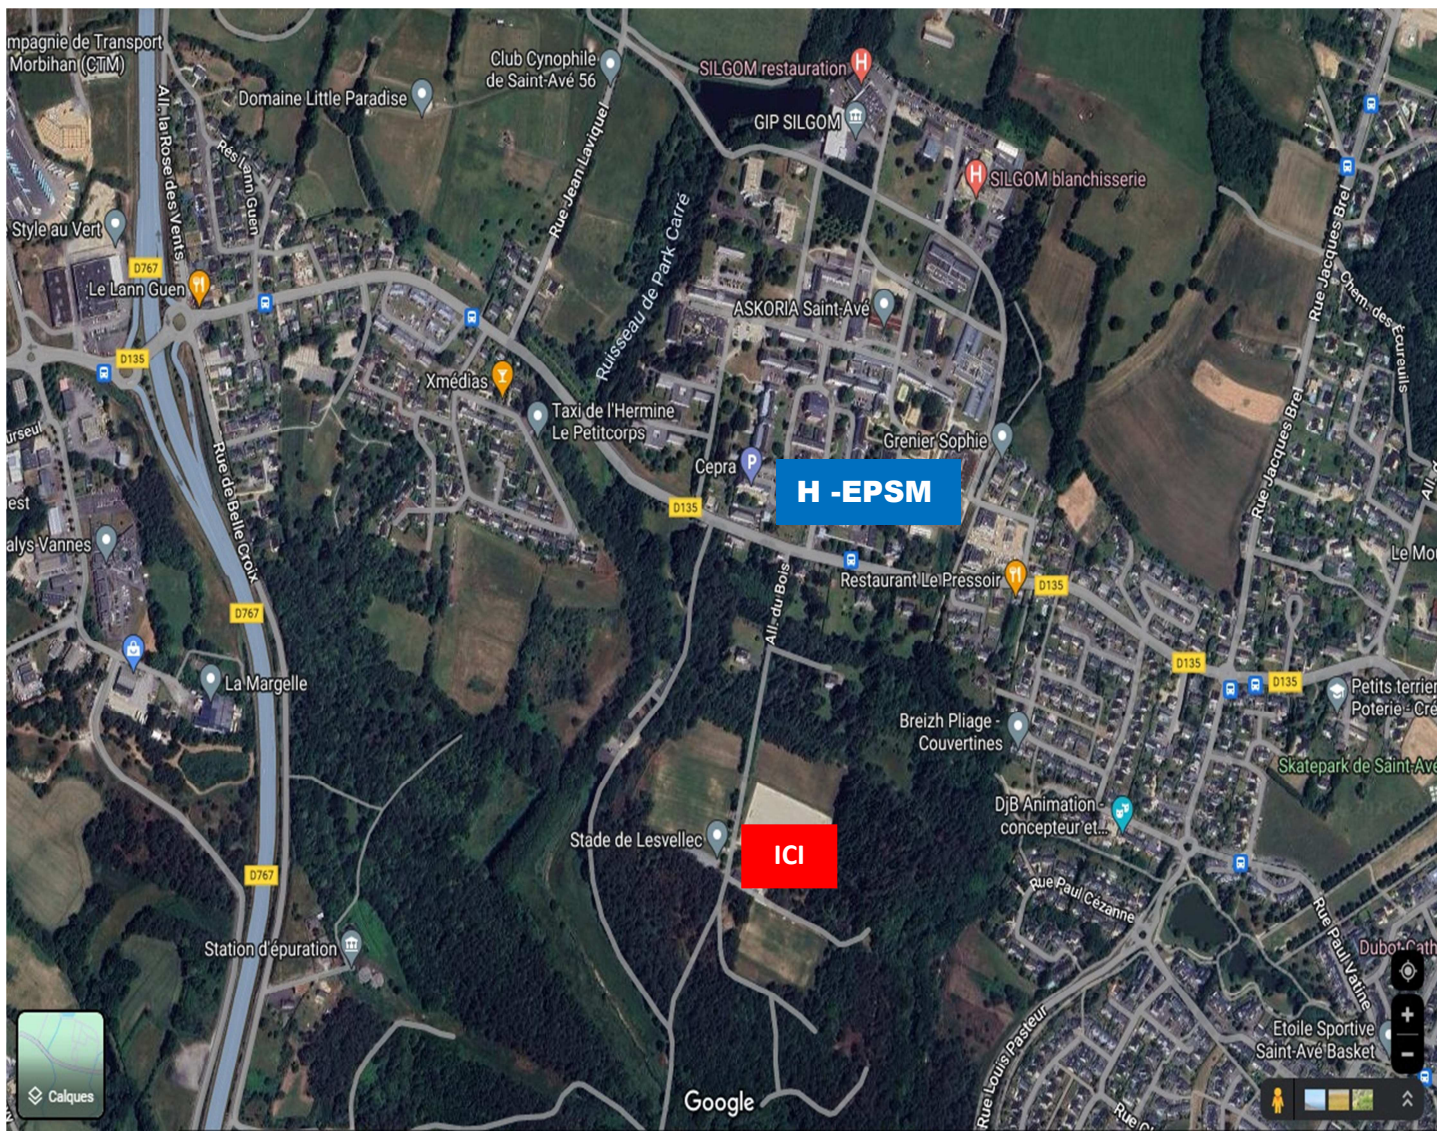

Coordonnées GPS

47.69416733961619, -2.7564235201599123